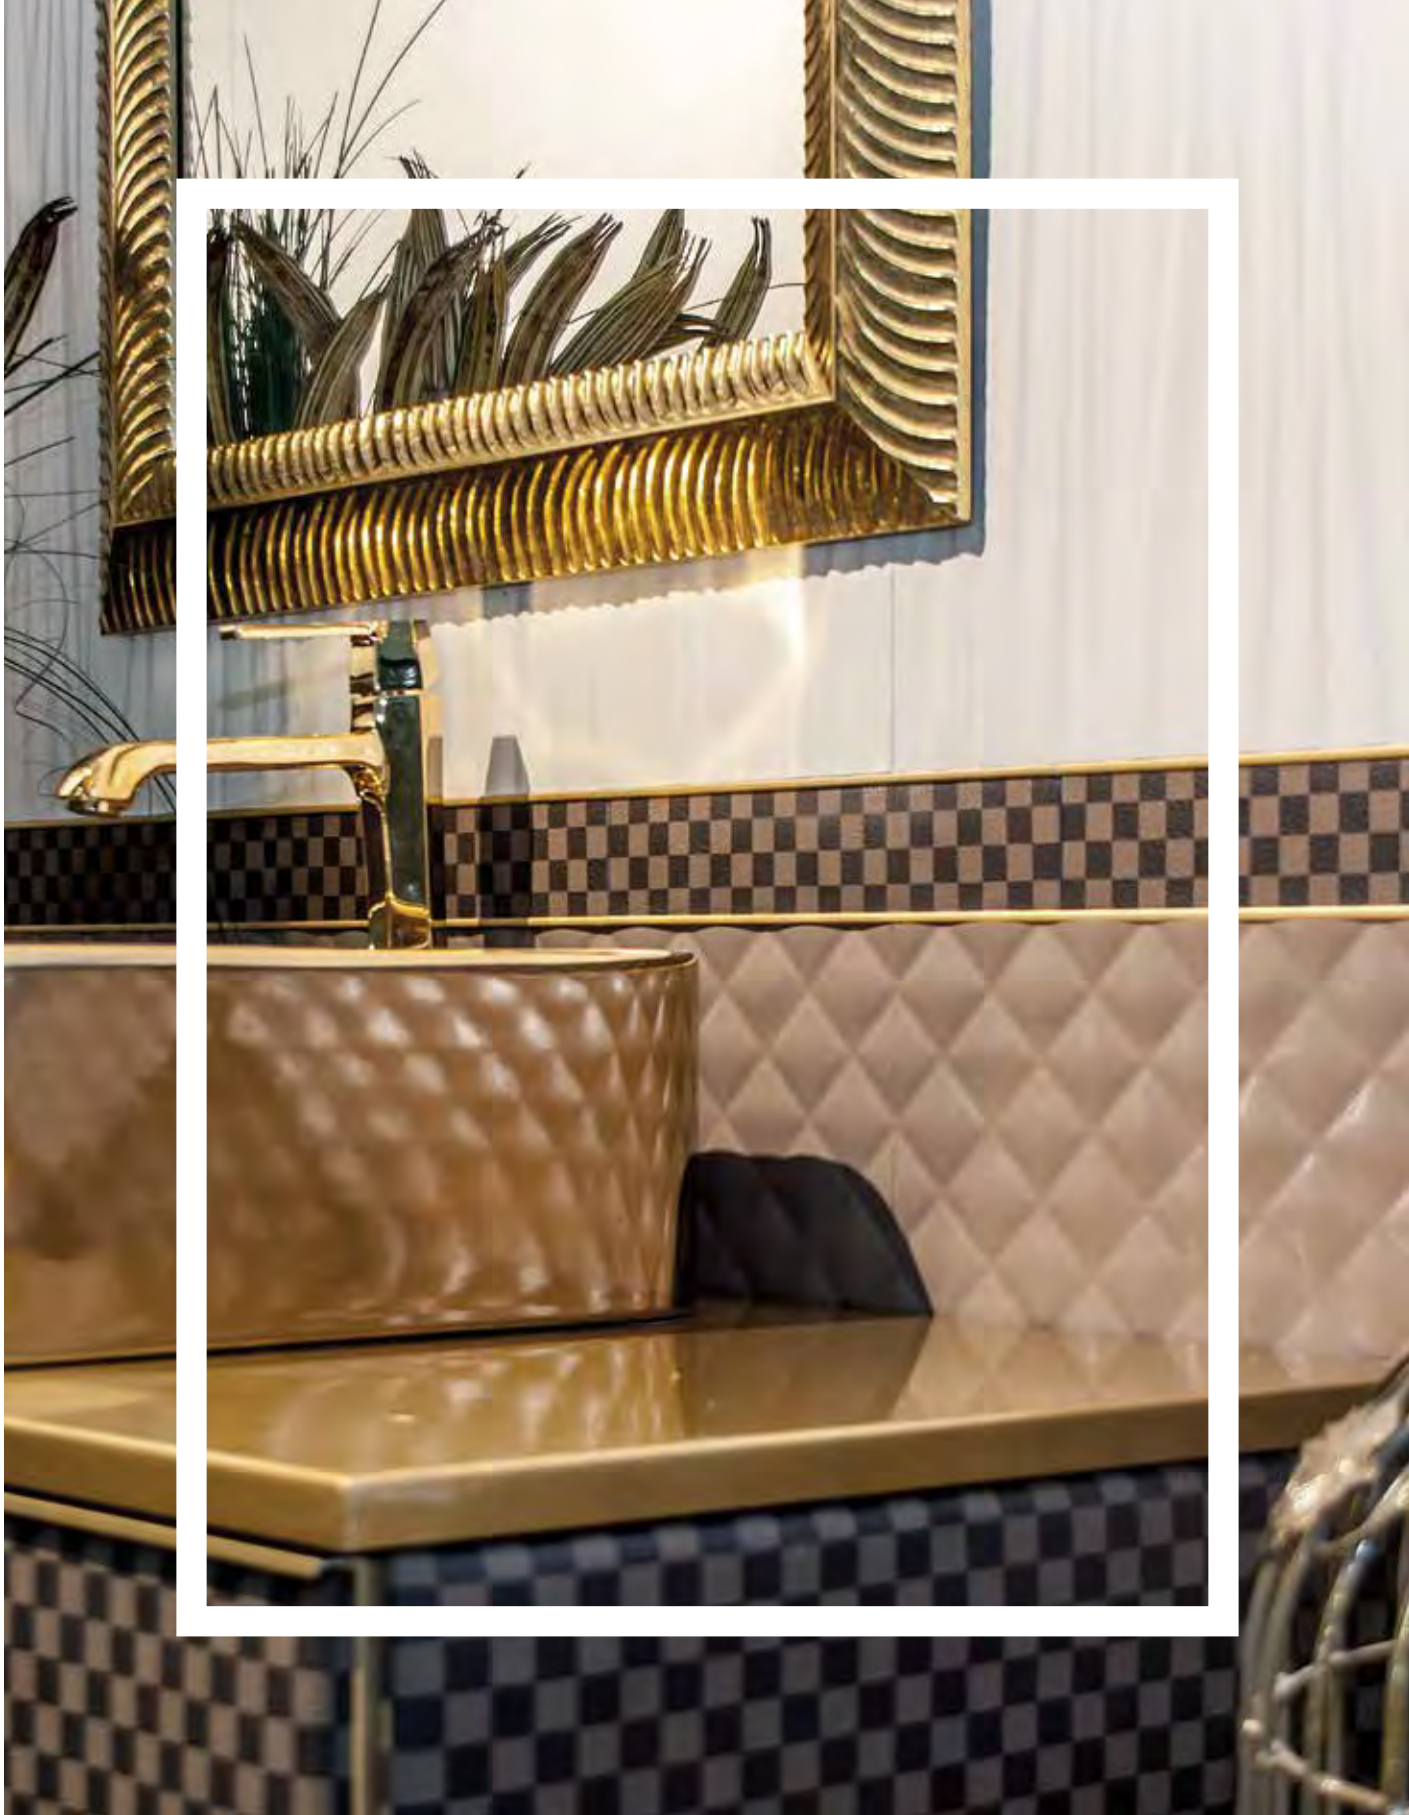

29,5X90

REVIVAL

WALL TILES WHITE BODY

29,5X90

CLÉMENCE

WALL TILES WHITE BODY

29,5X90

DENEUVE
REVIVAL 29,5X90 • CLÉMENTINE 29,5X90 • DECOR CLÉMENTINE LUX-1 29,5X90 • DECOR CLÉMENTINE LUX-2 29,5X90
BETON BRONCE 60X60