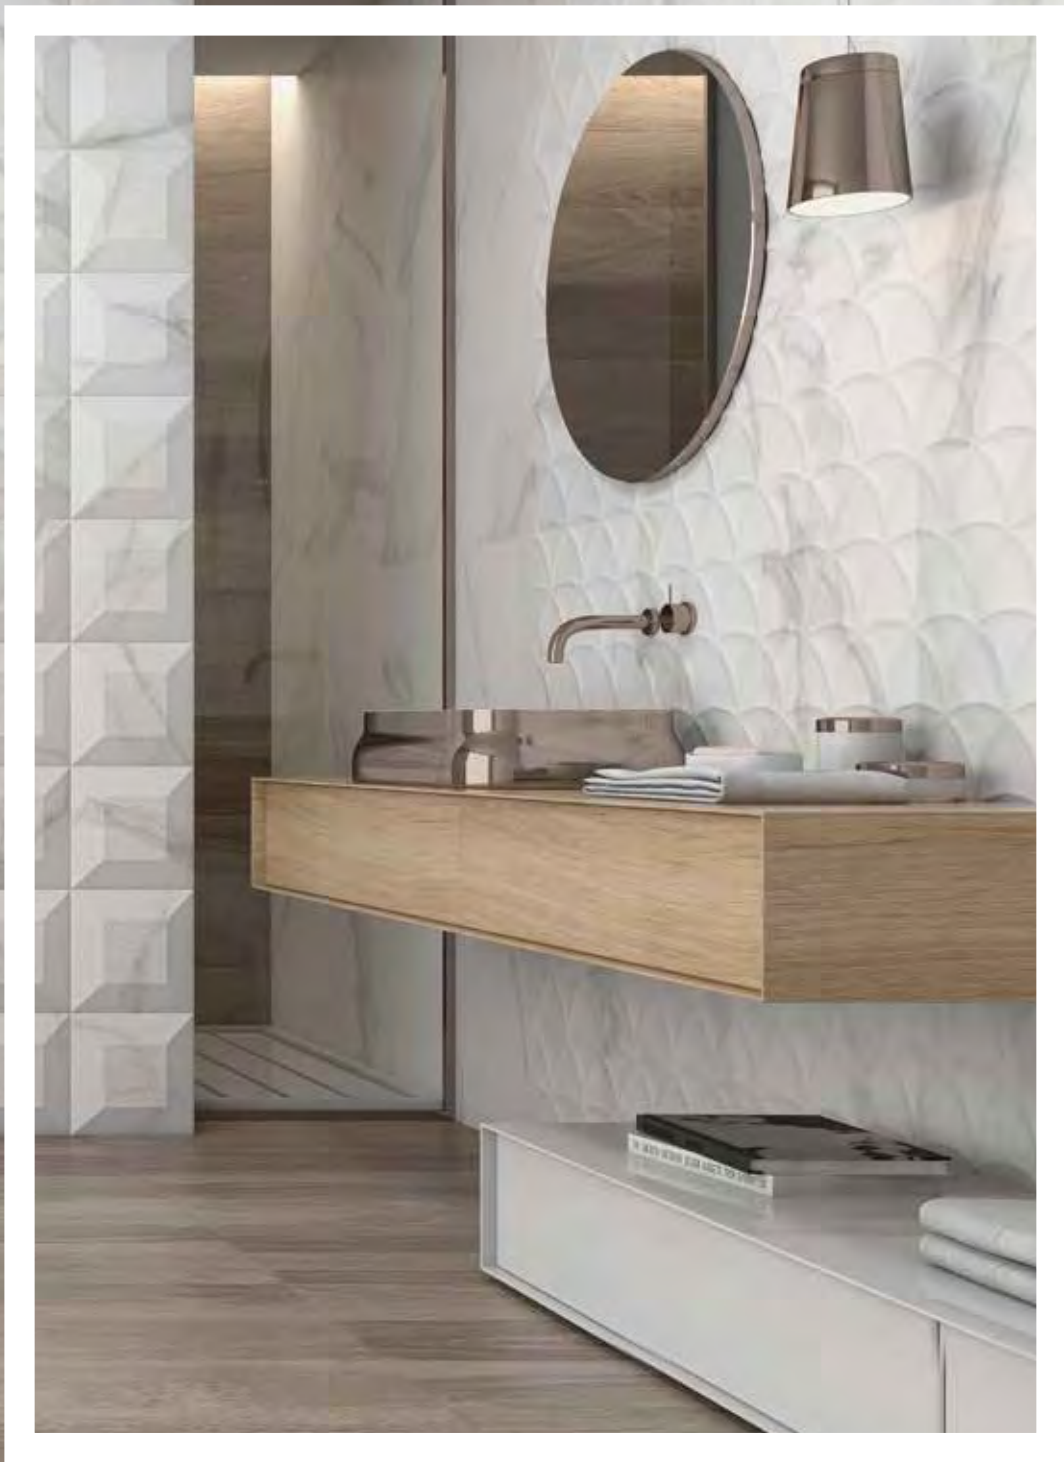

PISANO
WHITE BODY
40X120 . 29,5X90

PISANO
PISANO 90X90 • ZÓCALO PISANO 12X40 • PISANO 40X120
CENEFA PISANO-1-2 7,5X40 • DECOR PISANO 40X40 • MOLDURA PISANO 6X40

PISANO • EAMES
EAMES TAUPE 19,4X120
PISANO 40X120 • MAGGIORE 40X120 • NICOLA 25X25